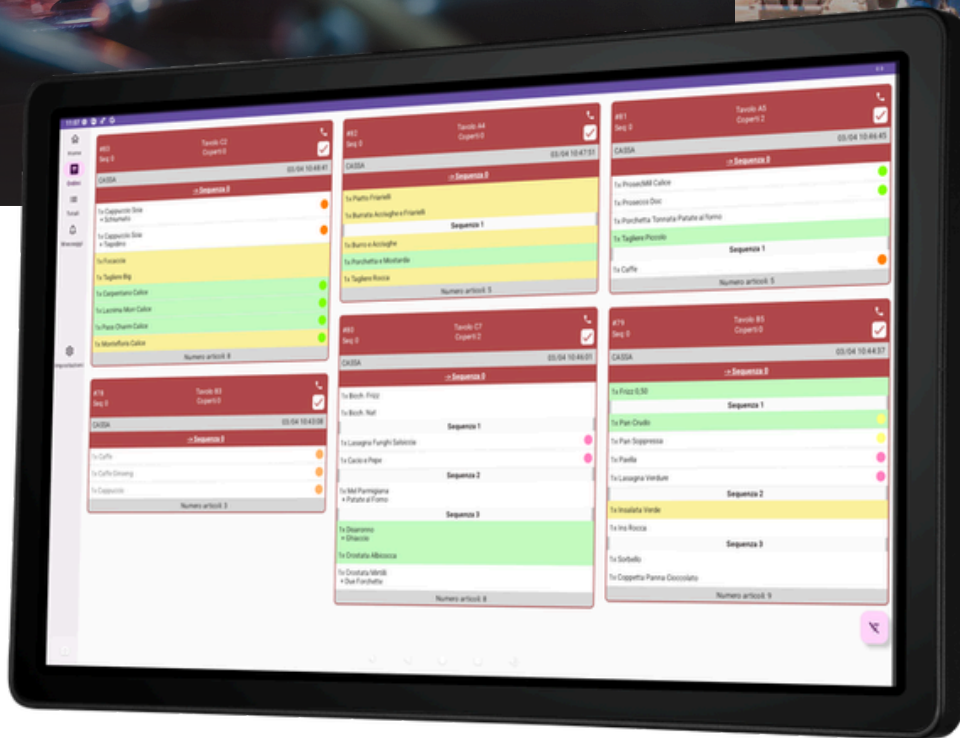

MYKITCHEN MONITOR 21.5

SISTEMA OPERATIVO
Android 11

LASERSOFT[®]
touch a better tomorrow

MYKITCHEN MONITOR 21.5

CARATTERISTICHE

Colore: Nero
Materiale: Alluminio
Peso: 6,5 Kg

PRESTAZIONI E SISTEMA	
CPU	QuadCore J6412 1.99GHz
SISTEMA OPERATIVO	Android 11
RAM	4GB
SPAZIO ARCHIVIAZIONE	32GB
DISPLAY	
SCHERMO PRINCIPALE	LED widescreen da LED da 21.5" 1920 × 1080 Full HD 16:9
TOUCH	Capacitivo
PROTEZIONE	
IP	IP45 frontale
CONNETTIVITÀ	
PORTE I/O	1 COM, 2 USB 2.0, 2 USB 3.0, 1 RJ45 Gigabit, 1 HDMI, 1 TF Card, 1 Line Out & IN, 1 Jack 12V + SLOT TF CARD
WI-FI	Si
BLUETOOTH	Si
ALIMENTAZIONE E BATTERIA	
ADATTATORE	Adattatore esterno 12V 7A
CONDIZIONI AMBIENTALI	
TEMPERATURA DI CONSERVAZIONE	Temperatura (20°C - 80°C) Umidità (10% -90%)
TEMPERATURA DI FUNZIONAMENTO	Temperatura (0°C - 40°C) Umidità (20% -60%)
COLLEGAMENTO	
COLLEGAMENTO SCHERMO ESTERNO	Si
GARANZIA	
DURATA GARANZIA	1 anno