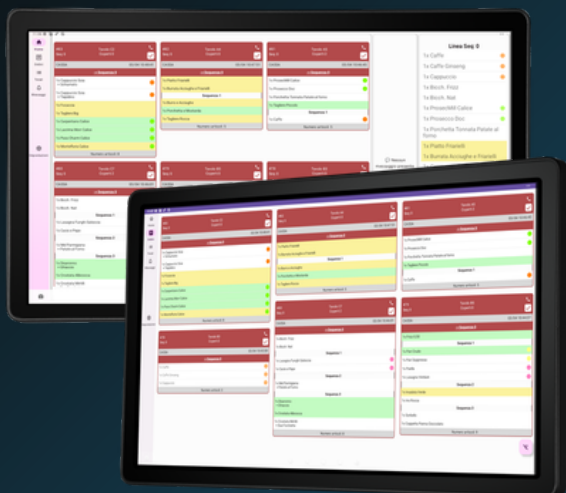

MYKITCHEN MONITOR 21.5

SISTEMA OPERATIVO
Android 11

LASERSOFT[®]
touch a better tomorrow

MYKITCHEN MONITOR 21.5

CARATTERISTICHE

Colore: Nero
Materiale: Alluminio
Peso: 6,5 Kg

PRESTAZIONI E SISTEMA	
CPU	QuadCore J6412 1.99GHz
SISTEMA OPERATIVO	Android 11
RAM	4GB
SPAZIO ARCHIVIAZIONE	32GB
DISPLAY	
SCHERMO PRINCIPALE	LED widescreen da LED da 21.5" 1920 × 1080 Full HD 16:9
TOUCH	Capacitivo
PROTEZIONE	
IP	IP45 frontale
CONNETTIVITÀ	
PORTE I/O	1 COM, 2 USB 2.0, 2 USB 3.0, 1 RJ45 Gigabit, 1 HDMI, 1 TF Card, 1 Line Out & IN, 1 Jack 12V + SLOT TF CARD
WI-FI	Si
BLUETOOTH	Si
ALIMENTAZIONE E BATTERIA	
ADATTATORE	Adattatore esterno 12V 7A
CONDIZIONI AMBIENTALI	
TEMPERATURA DI CONSERVAZIONE	Temperatura (20°C - 80°C) Umidità (10% -90%)
TEMPERATURA DI FUNZIONAMENTO	Temperatura (0°C - 40°C) Umidità (20% -60%)
COLLEGAMENTO	
COLLEGAMENTO SCHERMO ESTERNO	Si
GARANZIA	
DURATA GARANZIA	1 anno