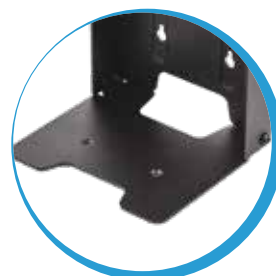

STAND PUNTO CASSA

PER TABLET DI QUALSIASI DIMENSIONE

FISSAGGIO A MURO

FISSAGGIO AL TAVOLO

UNO STAND VERSATILE CHE PUÒ ESSERE UTILIZZATO IN TANTI AMBITI E SITUAZIONI

La soluzione che **permette di fornire un punto cassa** al cliente permettendogli di scegliere il dispositivo Android o Windows che preferisce (tablet di qualsiasi dimensione) e la stampante fiscale RT o non fiscale per la stampa dei pre conti.

La medesima soluzione **può essere posizionata** in cucina per il **kitchen monitor** oppure per **chiamare i camerieri** e anche come soluzione per la **lettura dei Green Pass**.

SUPPORTO VERSATILE
da tavolo oppure ancorato