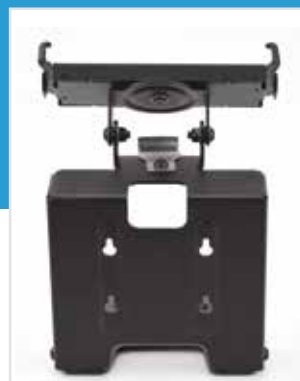

LASERSOFT®
touch a better tomorrow

LASERSOFT S.r.l.

Via Don Oreste Benzi, 1 - 47923 Rimini (RN)

Tel. +39 0541 393206 • Fax +39 0541 303501

info@lasersoft.it • www.lasersoft.it • mypos.lasersoft.it

V 1.0_2021

Le informazioni contenute nel presente dépliant sono soggette a variazioni senza preavviso nello sforzo costante di migliorare la qualità dei nostri prodotti e non possono essere considerate vincolanti in un contratto commerciale. Lasersoft si riserva il diritto di apportare modifiche al prodotto, alle specifiche tecniche e alle sue funzionalità. Si declina qualsiasi responsabilità per errori e omissioni nelle descrizioni dei prodotti.