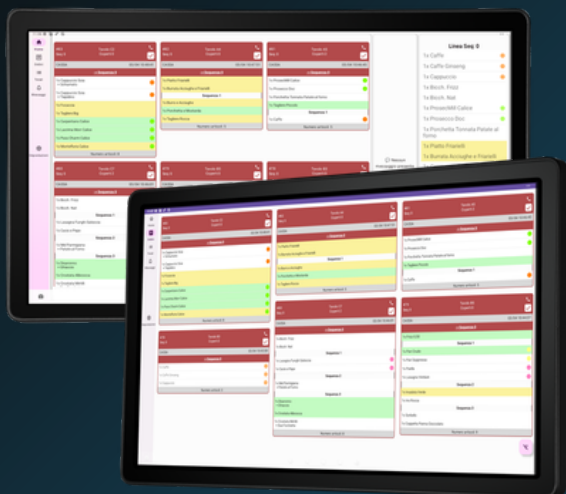

MYKITCHEN MONITOR 32P

SISTEMA OPERATIVO
Android 11

LASERSOFT
touch a better tomorrow

MYKITCHEN MONITOR 32P

CARATTERISTICHE

Colore: Nero

Materiale: Alluminio

Peso: 8 Kg

PRESTAZIONI E SISTEMA	
CPU	RK3568
SISTEMA OPERATIVO	Android 11
RAM	4GB
SPAZIO ARCHIVIAZIONE	32GB
DISPLAY	
SCHERMO PRINCIPALE	LED widescreen da LED da 32" 1920 × 1080 Full HD 16:9
TOUCH	Capacitivo
PROTEZIONE	
IP	IP45 frontale
CONNETTIVITÀ	
PORTE I/O	1 COM, 2 USB 2.0, 2 USB 3.0, 1 RJ45 Gigabit, 1 HDMI, 1 TF Card, 1 Line Out & IN, 1 Jack 12V
WI-FI	Si
BLUETOOTH	Si
ALIMENTAZIONE E BATTERIA	
ADATTATORE	Adattatore esterno 12V 7A
CONDIZIONI AMBIENTALI	
TEMPERATURA DI CONSERVAZIONE	Temperatura (20°C - 80°C) Umidità (10% -90%)
TEMPERATURA DI FUNZIONAMENTO	Temperatura (0°C - 40°C) Umidità (20% -60%)
COLLEGAMENTO	
COLLEGAMENTO SCHERMO ESTERNO	Si
GARANZIA	
DURATA GARANZIA	1 anno