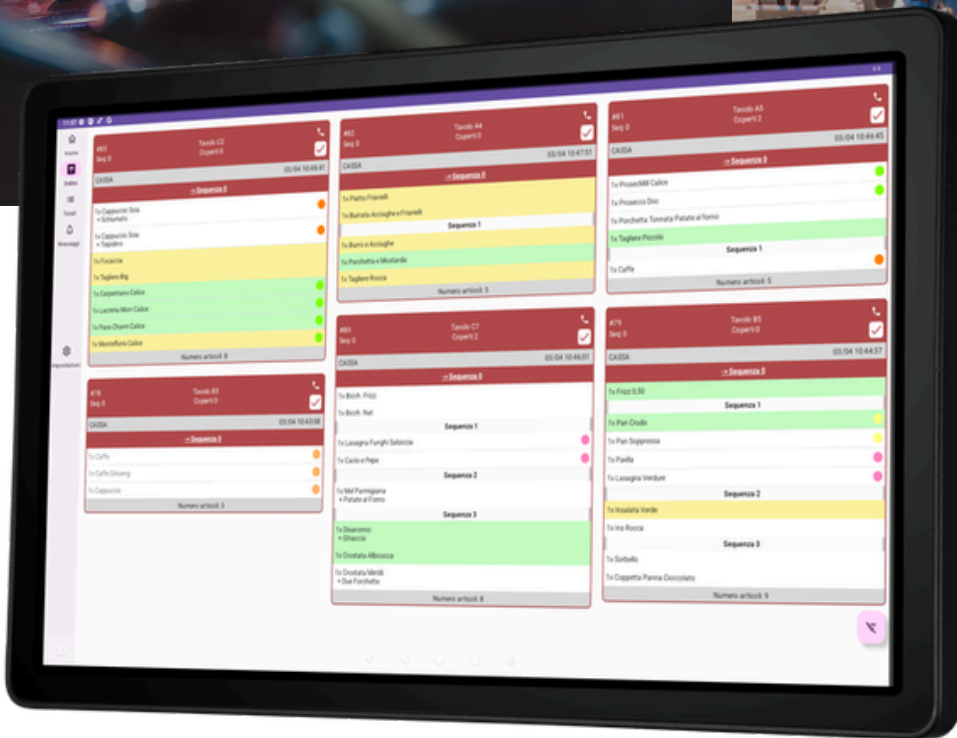

MYKITCHEN MONITOR 32P

SISTEMA OPERATIVO
Android 11

LASERSOFT
touch a better tomorrow

MYKITCHEN MONITOR 32P

CARATTERISTICHE

Colore: Nero

Materiale: Alluminio

Peso: 8 Kg

PRESTAZIONI E SISTEMA	
CPU	RK3568
SISTEMA OPERATIVO	Android 11
RAM	4GB
SPAZIO ARCHIVIAZIONE	32GB
DISPLAY	
SCHERMO PRINCIPALE	LED widescreen da LED da 32" 1920 × 1080 Full HD 16:9
TOUCH	Capacitivo
PROTEZIONE	
IP	IP45 frontale
CONNETTIVITÀ	
PORTE I/O	1 COM, 2 USB 2.0, 2 USB 3.0, 1 RJ45 Gigabit, 1 HDMI, 1 TF Card, 1 Line Out & IN, 1 Jack 12V
WI-FI	Si
BLUETOOTH	Si
ALIMENTAZIONE E BATTERIA	
ADATTATORE	Adattatore esterno 12V 7A
CONDIZIONI AMBIENTALI	
TEMPERATURA DI CONSERVAZIONE	Temperatura (20°C - 80°C) Umidità (10% -90%)
TEMPERATURA DI FUNZIONAMENTO	Temperatura (0°C - 40°C) Umidità (20% -60%)
COLLEGAMENTO	
COLLEGAMENTO SCHERMO ESTERNO	Si
GARANZIA	
DURATA GARANZIA	1 anno